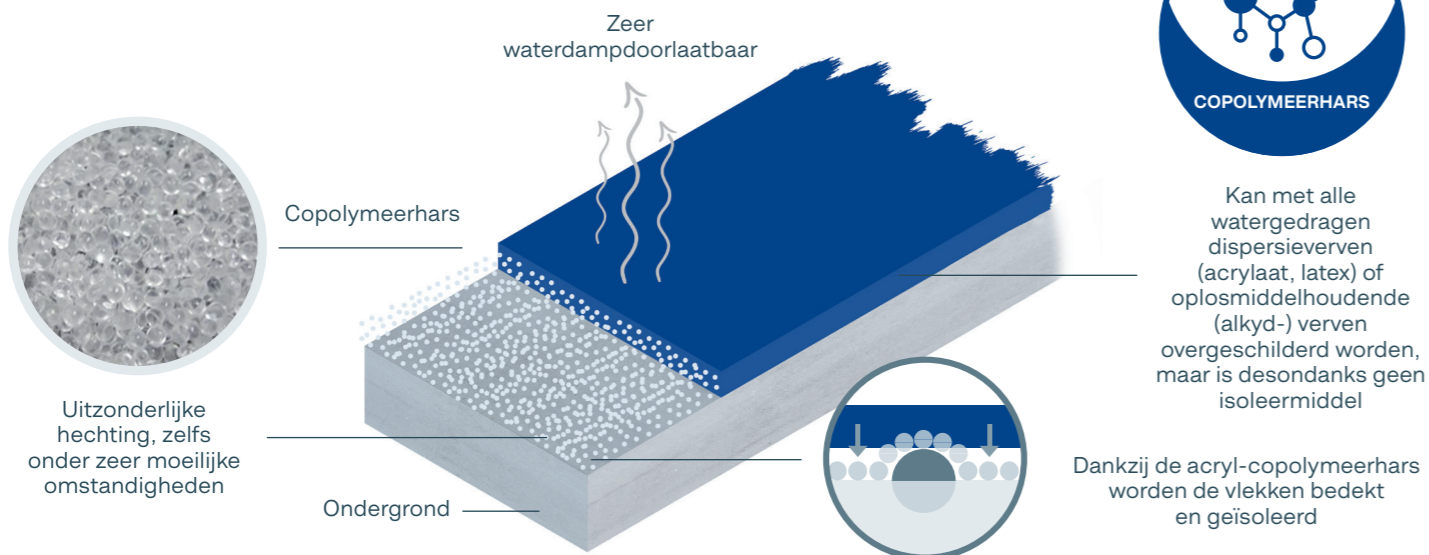

MODERNPLUS² AF, EEN ECHT VEELZIJDIGE VERF: DEKT, ISOLEERT EN HARDT SNEL UIT

Een reeks voordelen voor een geweldig resultaat.

Met ModernPlus² AF, verlegt Classidur de grenzen voor de renovatie van de allerlastigste binnenwerken*.

VOOR DE RENOVATIE VAN MOEILIJKE BINNENSITUATIES*

> DROGE EN DRAAGKRACHTIGE ONDERGRONDEN

Gips en afgeleiden, beton, cementmortels, pleisterwerk, hout, metaal, enz.

> OUDE MUREN EN PLAFONDS

Poederende of absorberende ondergronden en kalkverf.

> VOCHTIGE OMGEVINGEN

Ook buiten indien afgeschermd.

> VLEKKEN

Nicotine, roet, droge waterkringen, vet en andere verontreinigingen.

DE EENVOUDIGE OPLOSSING VOOR GESLAAGDE WERKEN

TIJDWINST

- > Rechtstreeks als grond- en eindlaag toe te passen
- > Minimale voorbereiding

COMFORT

- > Betere vloei
- > Na 24 uur reukloos
- > Absorptieregulerend

FOUTLOOS RESULTAAT

- > Minder gevoelig voor aanzetten
- > Spanningsvrij
- > Met universele mengpasta's aan te kleuren

UITZONDERLIJKE PRESTATIES DANKZIJ DE ACRYL-COPOLYMEER TECHNOLOGIE

ModernPlus² AF gebruikt een oplosmiddelhoudende acryl-copolymeerhars met uitzonderlijke eigenschappen.

Kan met alle watergedragen dispersieverven (acrylaat, latex) of oplosmiddelhoudende (alkyd-) verven overgeschilderd worden, maar is desondanks geen isoleermiddel

Dankzij de acryl-copolymeerhars worden de vlekken bedekt en geïsoleerd