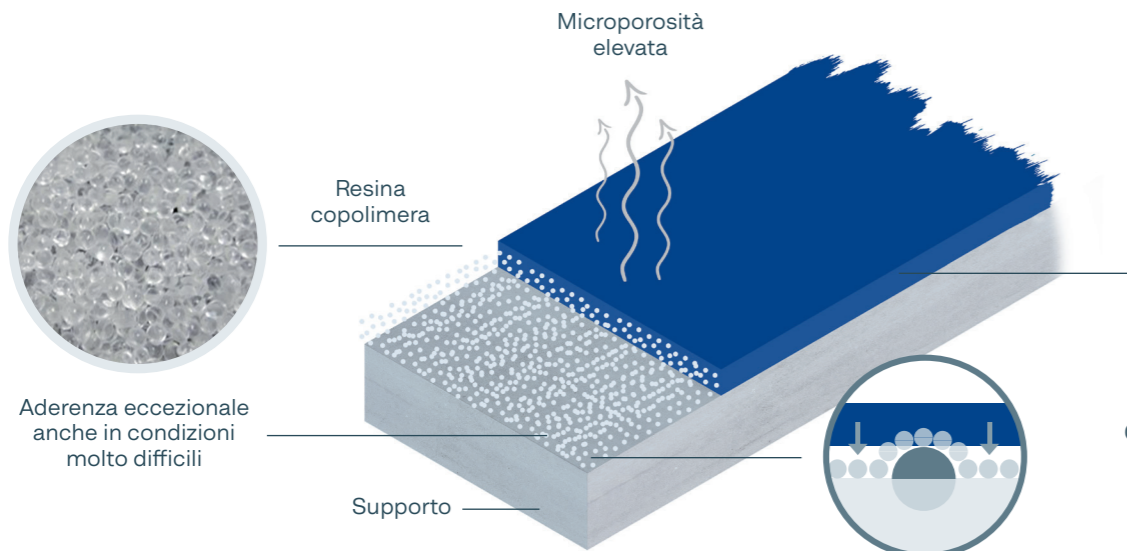

Supporti sfarinanti o assorbenti e calce.

► **AMBIENTI UMIDI**

Inclusi gli esterni protetti.

► **MACCHIE**

Nicotina, fuliggine, umidità, grasso e altre impurità.

### CANTIERI EFFICACI IN UN BATTER D'OCCHIO

**RISPARMIO DI TEMPO**

- Direttamente sul supporto come strato di fondo e finitura
- Preparazione minima

**COMFORT**

- Migliore scorrevolezza
- Inodore dopo 24 ore
- Regolatore di fondo

**RISULTATO PRIVO DI DIFETTI**

- Migliore resistenza alla ripresa
- Esente da tensione
- Tinteggiatura con i coloranti universali

### PRESTAZIONI ECCEZIONALI GRAZIE ALLA TECNOLOGIA COPOLIMERA ACRILICA

ModernPlus<sup>2</sup> AF utilizza una resina copolimera acrilica in fase solvente dalle proprietà straordinarie.

Compatibile con tutte le finiture, acquose (acrilica, vinilica) o a base solvente (gliceroftaliche)